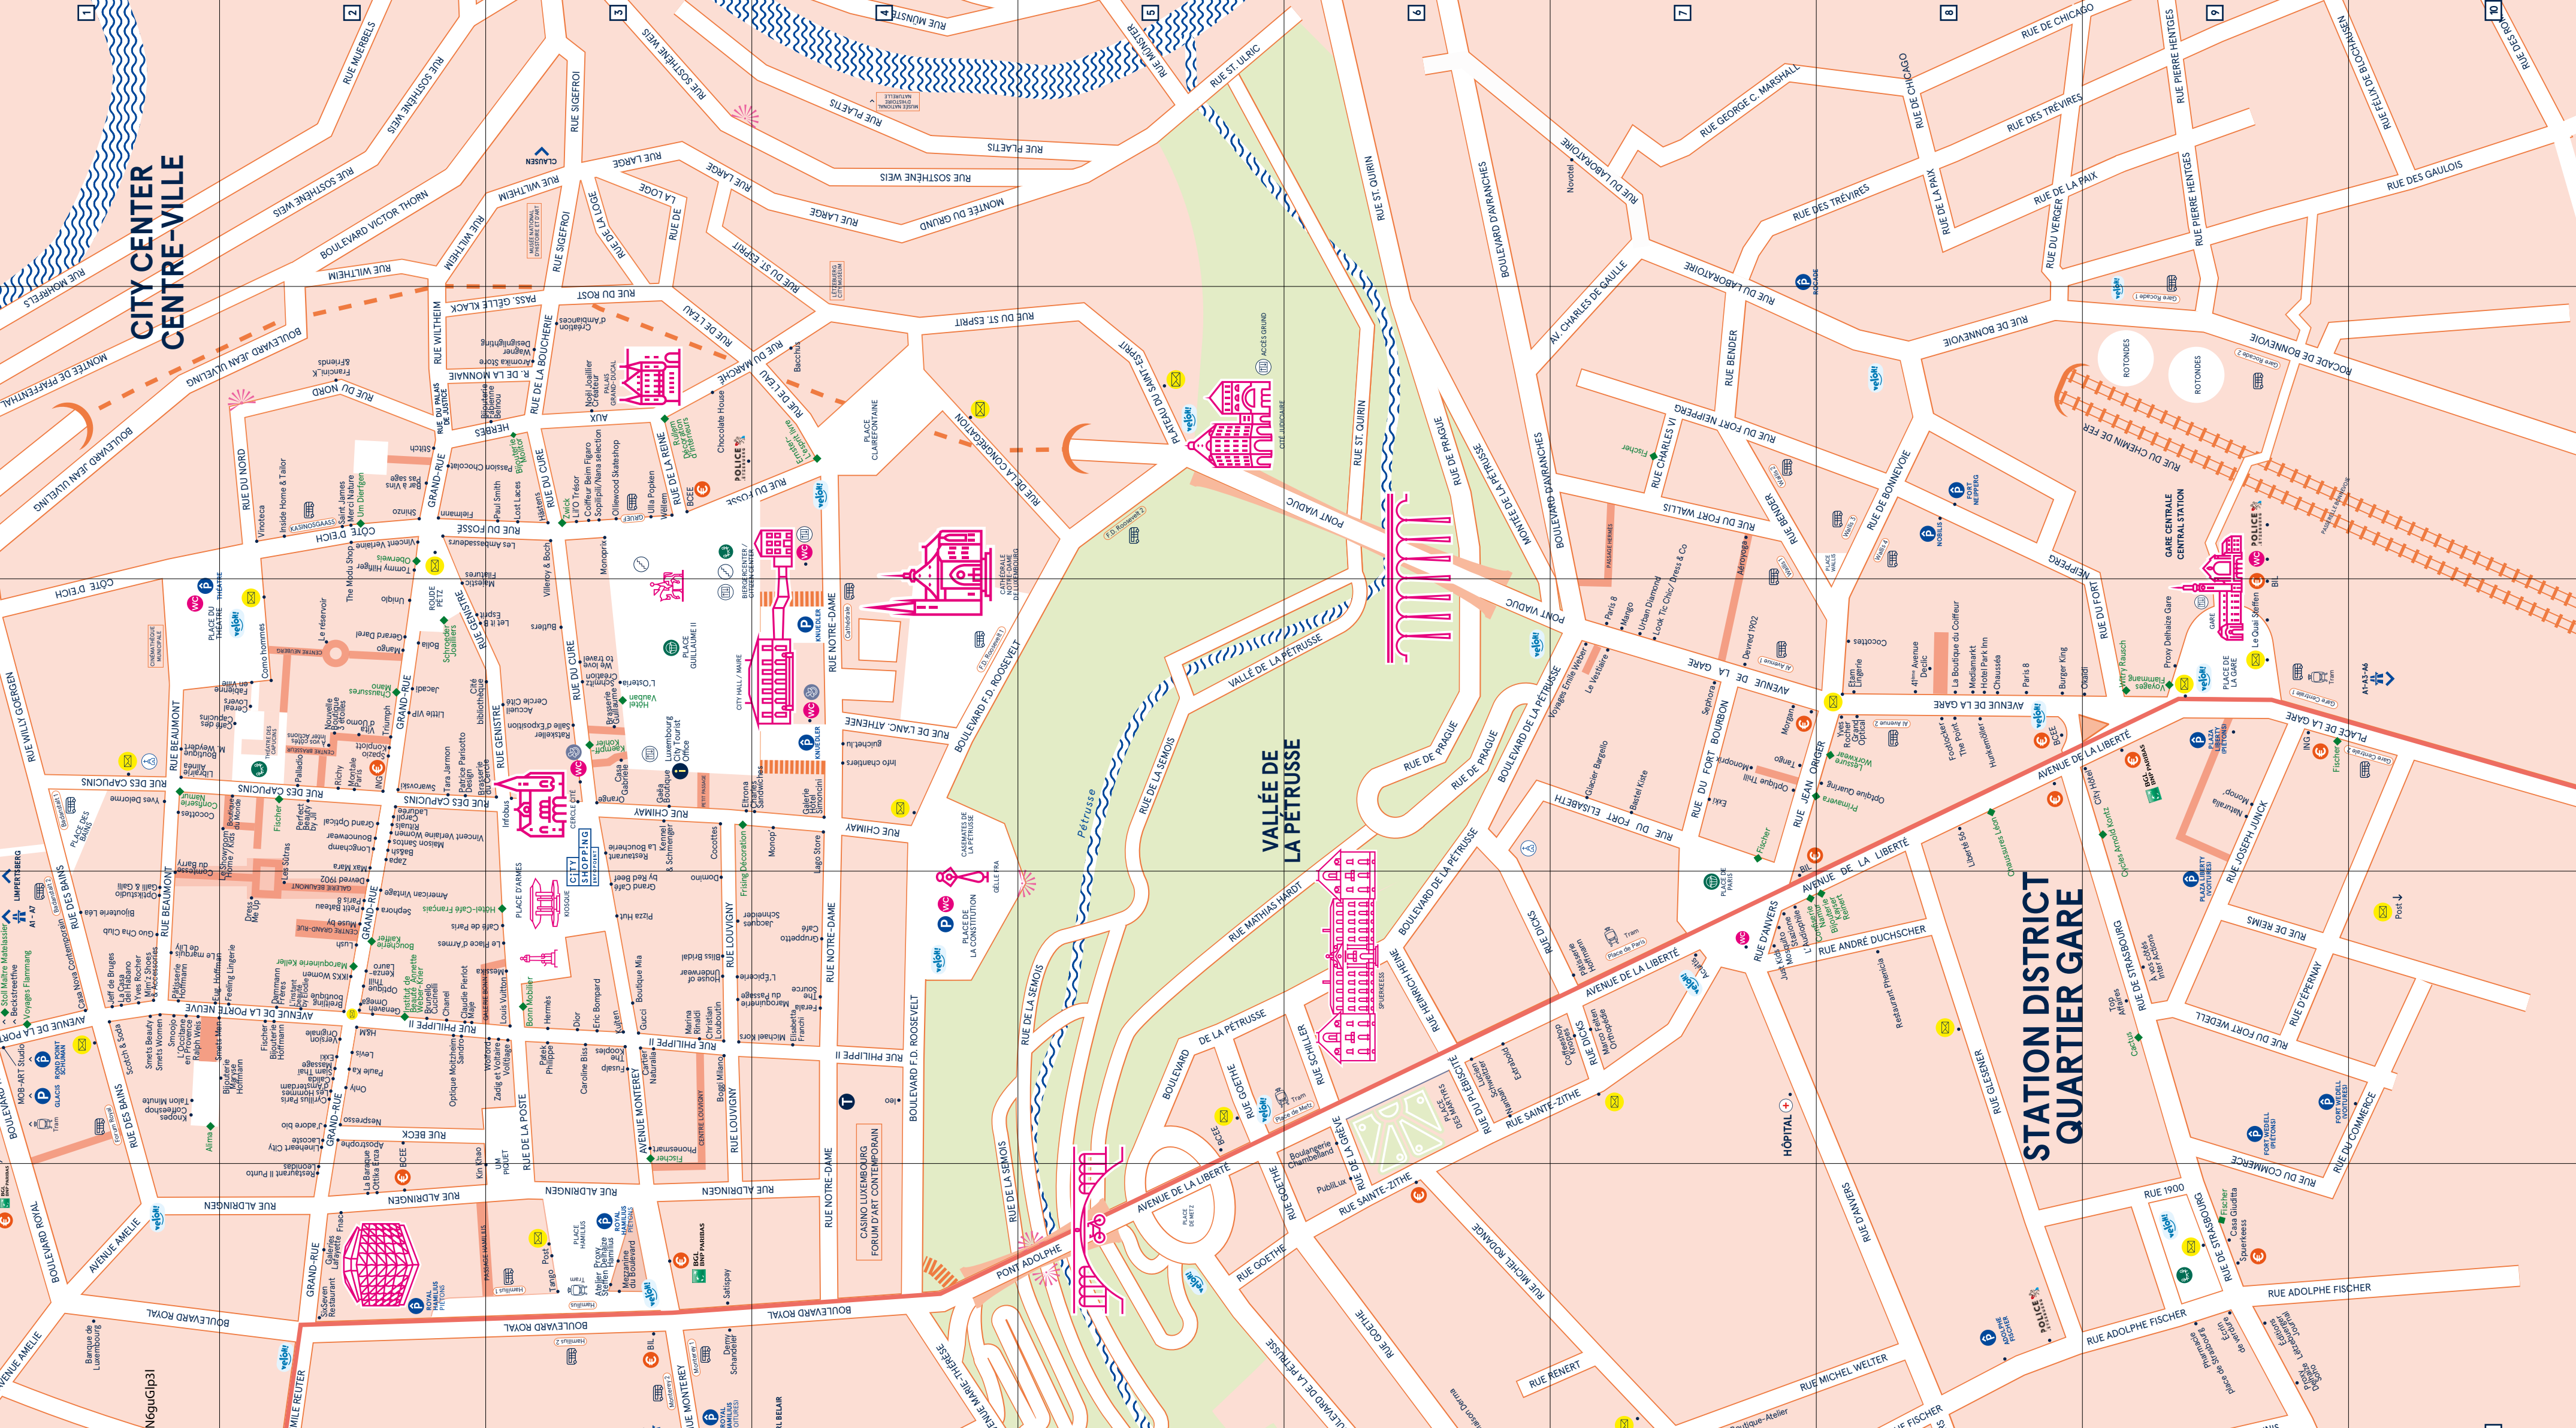

CITY SHOPPING

CITY SHOPPING INFOPOINT C-3
+352 26 270 270
cityshopping.lu
info@cityshopping.lu

Commerces et restaurants historiques - plus de 50 ans
Historical shops & restaurants - over 50 years

Fashion & Accessories

Beauty & Health

Home & Hobbies

1. **Maison & Loisirs**
2. Bastel H&E C-7
   - Beckströmehaus B-1
   - Bolle D-2, C-2, B-3
   - Butlers D-2
   - Cycles Arnold Kontz C-9
   - Création d'Ambiance C-9
   - Ecm du verdure A-10
   - Ernst - L'esprit Livre D-4
   - Filings Décoration C-4
   - H&E D-3
   - House of Underwear B-4
   - Li Casa Divi Habitat B-1
   - La République C-1
   - Le Showroom Home / Kids C-1
   - Libre 56 C-1
   - Lineart City B-2
   - Mucien Schweizer B-7
   - MOB-ART Studio B-1
   - Natura Centre B-3
   - NaturaLife Centre B-3
   - NaturaLife Gare C-10
   - Observet D-2
   - Passion Chocolat D-3
   - Patisserie Hoffmann - Gare B-1
   - Primevera C-8
   - Proxy Dehaze Soho A-10
   - Proxy Dehaze Soho A-10
   - Vinoceas D-3

Tastes & Flavours

Hotels, Restaurants and Cafés

1. **Services**
2. A vos côtés Inter Actions C-2, B-9
   - Bar à vins de Luxembourg C-1
   - Brasserie Guillaume C-3
   - Café de Capucins C-2
   - Casa Gabrielle D-4
   - Casa Giuffrida A-10
   - City Hôtel C-9
   - Galerie Hôtel Simoncini C-3
   - Gruppato Café B-1, C-1
   - Hôtel Park Inn C-3
   - Hôtel Park Inn C-3
   - Hôtel-Café Français C-3
   - Kin Plaza B-3
   - L'Ostera C-3
   - Le Place d'Armes C-3
   - NaturaLife Centre B-3
   - NaturaLife Gare C-10
   - Novotel E-7
   - Novotel E-7
   - Restaurant La Bouche B-2
   - Shirao B-2
   - Sacaven Restaurant A-2
   - Um Dörfler D-2
   - Willems D-3

Bus **Taxi** **Tram** **Bike station** **Parking** **Covered car park** **Cashpoint** **Police**

Market **Playground** **Lavatories** **Changing table** **Church** **Stairs** **Lift** **Hospital** **Postbox**

Table à langer **Eglise** **Escaliers** **Ascenseur** **Hôpital** **Boîte aux lettres**